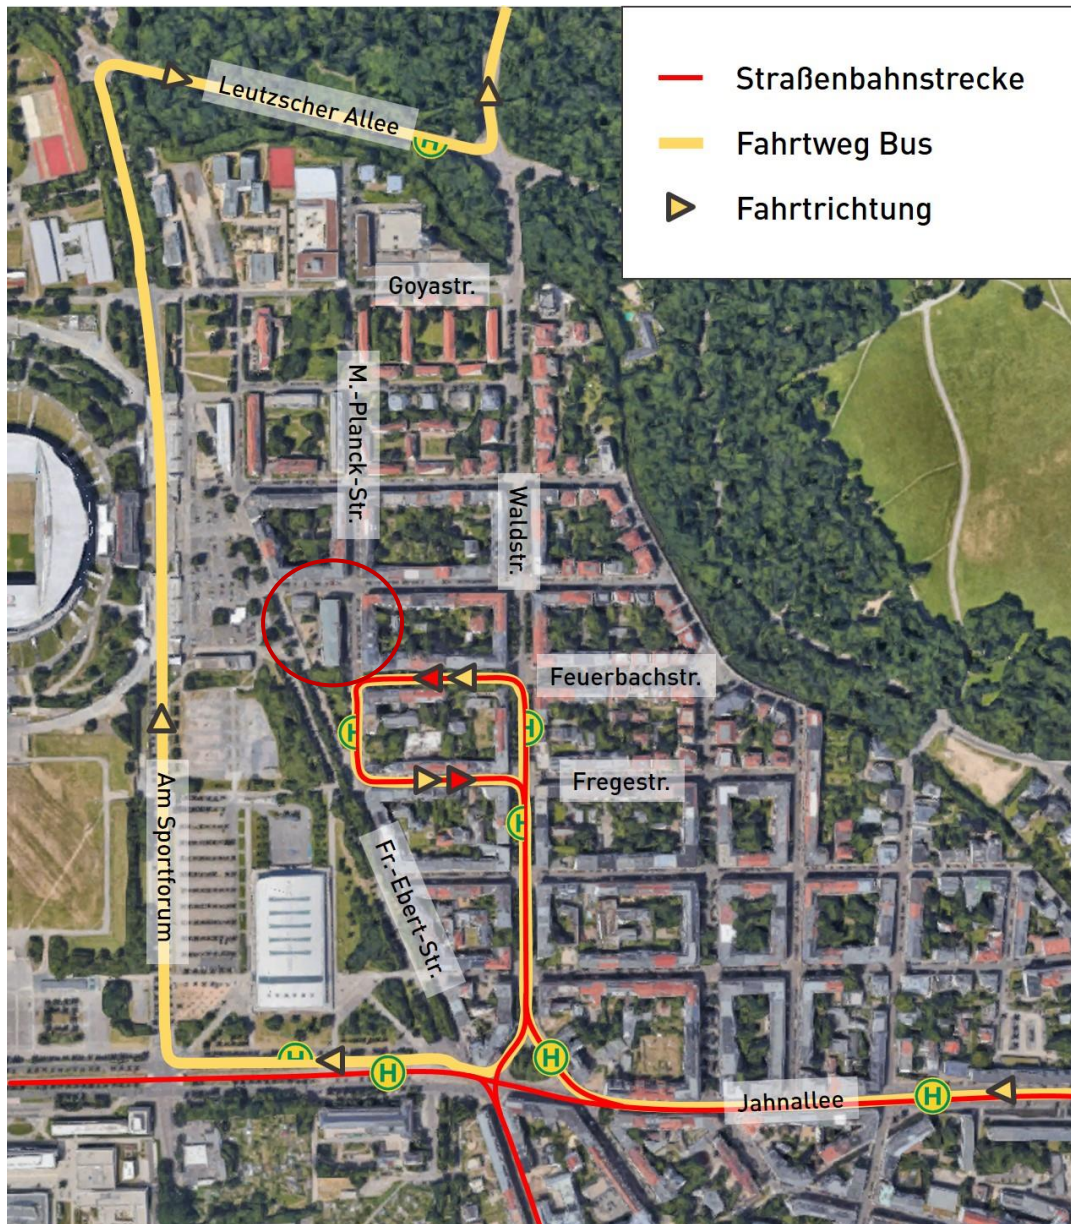

Hinweise ÖPNV-Erreichbarkeit des Interims

Seit dem 10. Juli wird die direkt neben dem Eingang der Schule befindliche Haltestelle „Sportforum Ost“ von der Straßenbahnlinie 34 angefahren. Ab Schuljahresbeginn bietet die LVB auch die Linie E an, welche insbesondere für Schülerinnen und Schüler aus Gohlis gedacht ist.

Alternativ bleibt die Möglichkeit mit den Linien 3, 7, 8 und 15 bis zum Sportforum zu fahren und den gut ausgebauten Fußweg neben der Arena bis zur Schule zu nutzen.

Fahrplan

gültig ab 21.08.2023

Gohlis-Süd ▶ G.-Schumann-/Lindenthaler Str. ▶ Zoo ▶ Waldplatz ▶ Sportforum Ost ▶ Waldplatz ▶ Leutzscher Allee ▶ Gohlis-Süd

Montag - Freitag SCHULTAGE			
Verkehrshinweise	●	●	●
Gohlis-Süd	6.41	7.31
G.-Schumann-/Lindenthaler Str.	6.42	7.32
Menckestraße	6.44	7.34
Stallbaumstraße	6.45	7.35
Zoo	6.51	7.41
Lortzingstraße	6.53	7.43
Leibnizstraße	6.56	7.46
Waldplatz	6.57	7.47
Feuerbachstraße	6.58	7.48
Sportforum Ost	7.00	7.03	7.50
Feuerbachstraße	7.04
Waldplatz	7.06
Leutzscher Allee/Am Mückenschlößchen	7.10
Stallbaumstraße	7.13
Menckestraße	7.14
Gohlis-Süd	7.16

● verkehrt nur an Schultagen des Freistaates Sachsen

Tram

34 Sportforum Ost

Servicetelefon der Leipziger Verkehrsbetriebe: 0341 19449

gültig ab 10.07.2023

Linienverlauf Line Course

S-Bf. Plagwitz

- 1 K.-Heine-/Gießerstr.
- 2 K.-Heine/Merseburger S.
- 3 Felsenkeller
- 5 Alte Straße
- 6 Nonnenstraße
- 8 Marschnerstraße
- 10 Westplatz
- 12 Neues Rathaus
- 14 Wilhelm-Leuschner-Platz
- 16 Augustusplatz
- 19 Hauptbahnhof (Steig C)
- 22 Goedelerring (Steig A)
- 24 Leibnizstraße
- 26 Waldplatz
- 27 Feuerbachstraße
- 29 Sportforum Ost